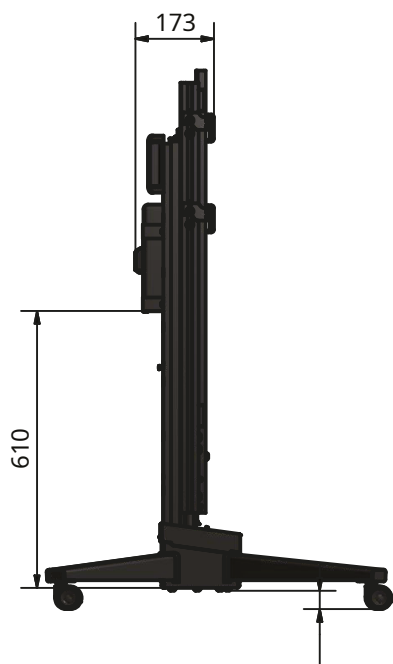

Wifi gotowe
K-SMRT
akcesorium
na stronie 56

Pełna mobilność i komfort

Mobilift eco to najlepsze rozwiązanie dla sal konferencyjnych, szkół i innych instytucji edukacyjnych. Silnik elektryczny umożliwia regulację wysokości w zakresie 650 mm. Udźwig 80 kg pozwala na zastosowanie ekranów o przekątnej do 80". Dedykowane akcesoria pasują do obu serii MOBILIFT.

Pilot RF

kontrola wliczona w cenę

Łatwy uder modyfikacja

Aktywny Gniazdo RJ-45

Zamykane koła

5 lat Gwarancja

Specyfikacja

	MobilLift ECO 650
udźwig	80 kg / 176 funtów
wysokość podnoszenia	650mm / 25"
maks. VESA	800x800
prędkość podnoszenia	20 mm/s
pobór energii	100 W
zasilacz	115 V/230 V

Widok z góry

Wygodne przechowywanie do sterownika i kabli

Zdalny uchwyt kontrolny

Widok z boku

Przedni widok