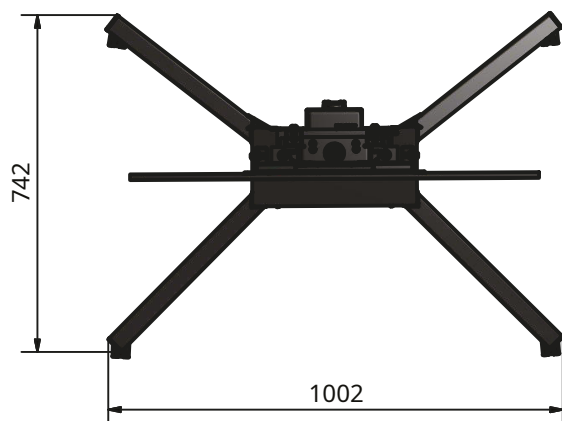

Wifi gotowe
K-SMRT
akcesorium
na stronie 56

Pełna mobilność i komfort

Mobilift eco to najlepsze rozwiązanie dla sal konferencyjnych, szkół i innych instytucji edukacyjnych. Silnik elektryczny umożliwia regulację wysokości w zakresie 650 mm. Udźwig 80 kg pozwala na zastosowanie ekranów o przekątnej do 80". Dedykowane akcesoria pasują do obu serii MOBILIFT.

Pilot RF

kontrola wliczona w cenę

Łatwy uder modyfikacja

Aktywny Gniazdo RJ-45

Zamykane koła

5 lat Gwarancja

Specyfikacja

	MobilLift ECO 650
udźwig	80 kg / 176 funtów
wysokość podnoszenia	650mm / 25"
maks. VESA	800x800
prędkość podnoszenia	20 mm/s
pobór energii	100 W
zasilacz	115 V/230 V

Widok z góry

Wygodne przechowywanie do sterownika i kabli

Zdalny uchwyt kontrolny

Widok z boku

Przedni widok