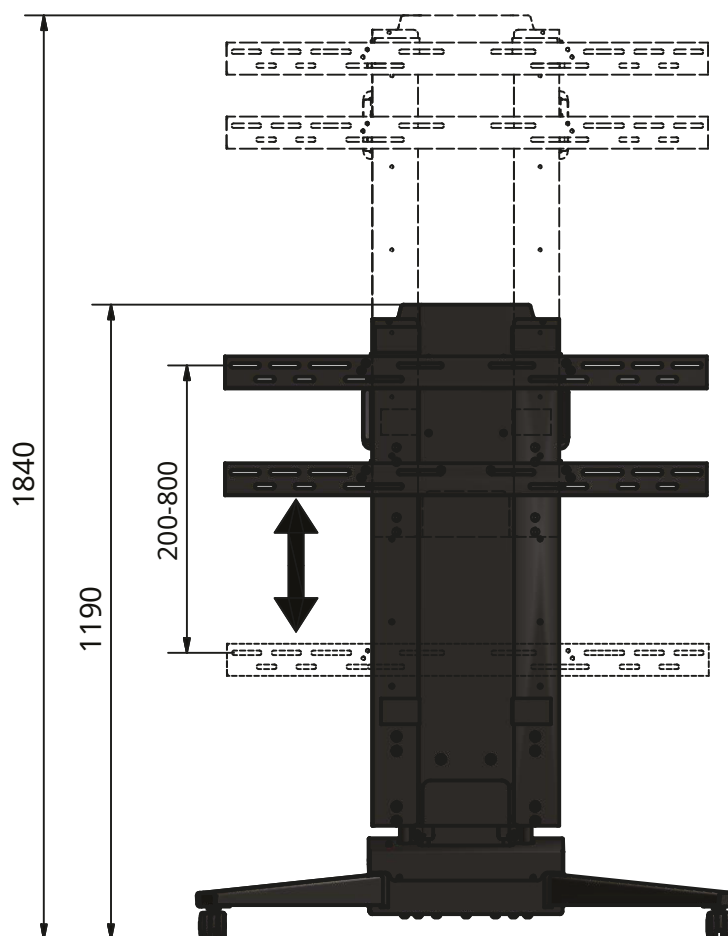

Wifi gotowe
K-SMRT
akcesorium
na stronie 56

Pełna mobilność i komfort

Mobilift eco to najlepsze rozwiązanie dla sal konferencyjnych, szkół i innych instytucji edukacyjnych. Silnik elektryczny umożliwia regulację wysokości w zakresie 650 mm. Udźwig 80 kg pozwala na zastosowanie ekranów o przekątnej do 80". Dedykowane akcesoria pasują do obu serii MOBILIFT.

Pilot RF

kontrola wliczona w cenę

Łatwy uder modyfikacja

Aktywny Gniazdo RJ-45

Zamykane koła

5 lat Gwarancja

Specyfikacja

	MobilLift ECO 650
udźwig	80 kg / 176 funtów
wysokość podnoszenia	650mm / 25"
maks. VESA	800x800
prędkość podnoszenia	20 mm/s
pobór energii	100 W
zasilacz	115 V/230 V

Widok z góry

Wygodne przechowywanie do sterownika i kabli

Zdalny uchwyt kontrolny

Widok z boku

Przedni widok